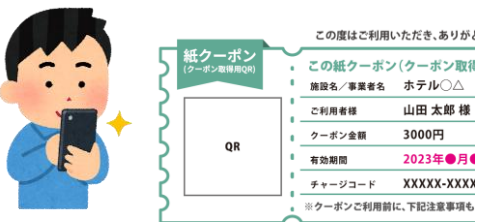

やっぱ広島じゃ割（全国旅行支援割） ～クーポン利用方法（電子クーポン編）～

1

① 出発時、もしくは宿泊施設にチェックイン時、係員からQR取得台紙(紙クーポン)を受取り

2

② region PAYアプリをダウンロード

3

③ アプリを起動し、『やっぱ広島じゃ割PAY』を選択「チャージ」をタッチ

4

④ QR取得台紙(紙クーポン)に記載されているQRを読み取り、アプリにチャージ

5

⑤ ポスターが掲示されているお店でご利用いただけます

6

1円=1Pとして利用可能

⑥ 店舗に掲示してあるQRを読み取り、金額を入力し、店舗にて確認後決済

注意事項

- ・ やっぱ広島じゃ割（全国旅行支援割）で配付するクーポンの有効期間は、宿泊の場合**チェックイン日～チェックアウト日**まで（事業期間内）、日帰り旅行の場合は**旅行当日のみ**です。
- ・ **アプリにチャージ後、紙クーポンに残高を戻すことはできません。**
- ・ QR取得台紙（紙クーポン）に記載されている**有効期間の日付を必ずご確認ください。**